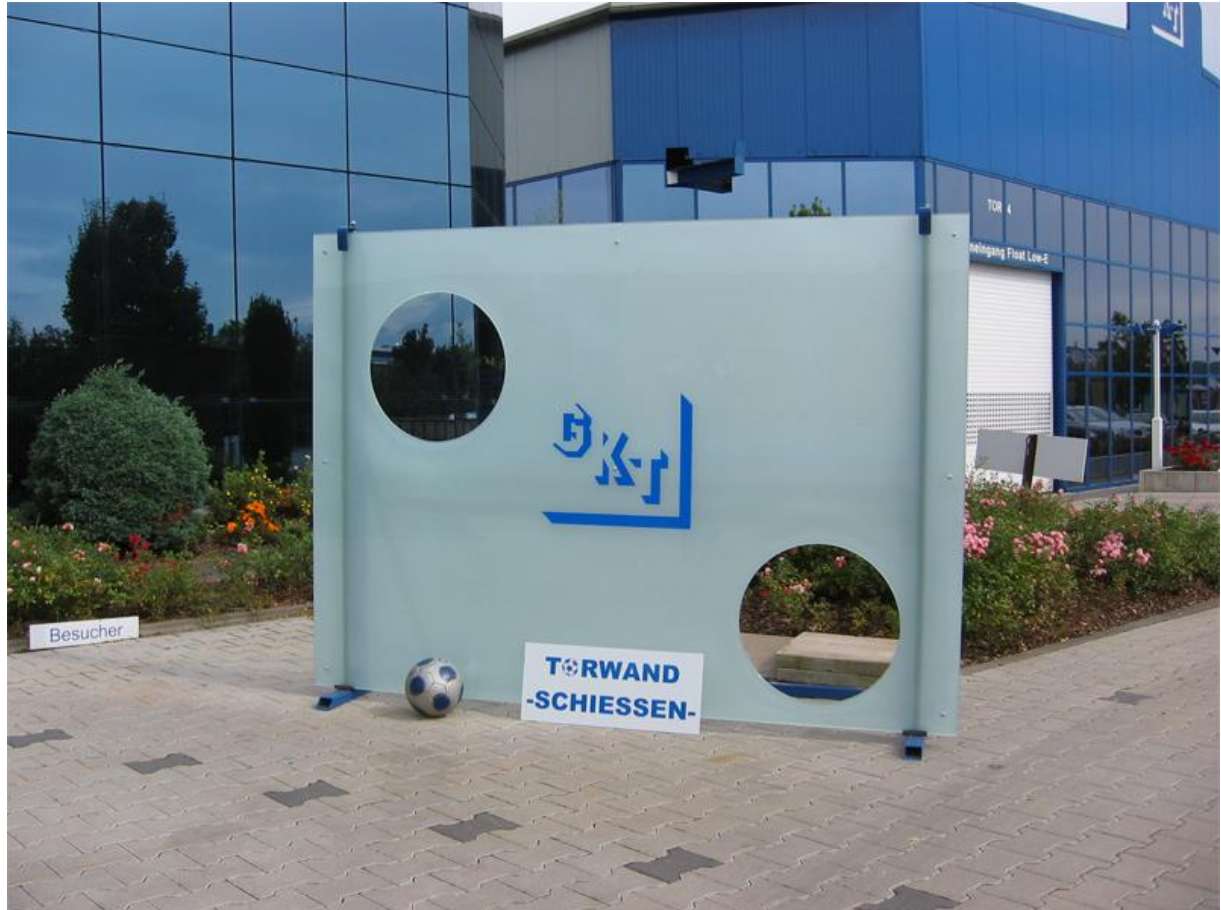

Glas -Torwand

Sie haben Firmenjubiläum, Betriebsfeier oder Tag der offenen Tür ?

Wir stellen Ihnen gerne unsere Glas-Torwand für Ihre Festlichkeiten zur Verfügung.

Die Torwand besteht aus: 1 x ESG 8 mm und 1 x TVG 8 mm mit
PVB Folie matt 0,38 mm und
PVB Folie klar 1,14 mm .

Maße 2400 mm x 1730 mm
Gewicht ca. 166 KG

Für weitere Fragen stehen Ihnen ihre Ansprechpartner gerne zur Verfügung.

Unternehmensgruppe

Brakel · St. Michaelis · Walthersdorf

Industriestraße 38 · 33034 Brakel
Telefon (05272) 6008-0
Fax (05272) 6008-49
<http://www.gkt-gruppe.de>
info@gkt-gruppe.de